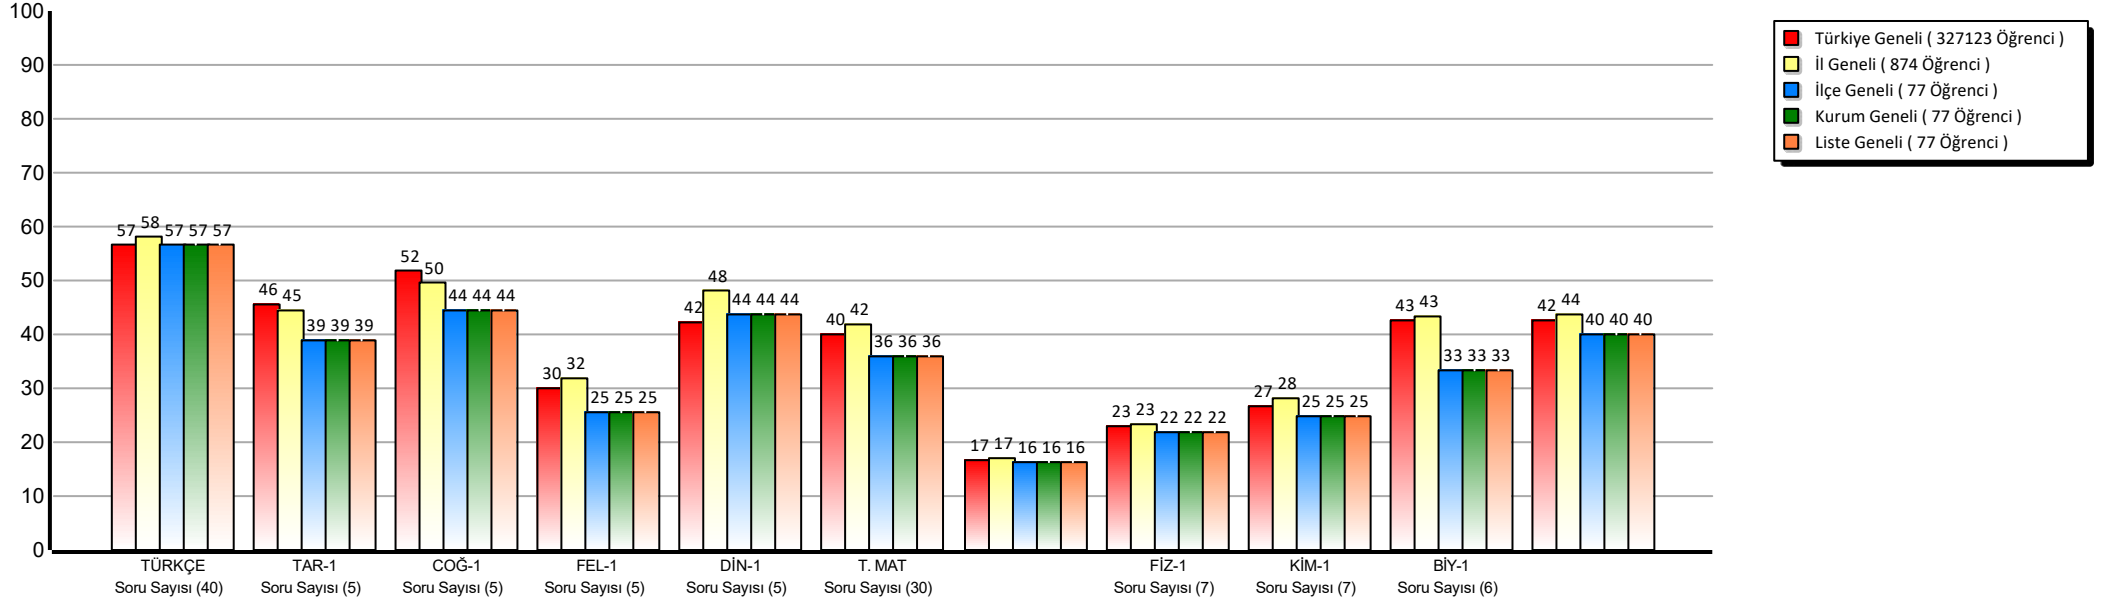

DERS BAŞARI ORANLARI KARŞILAŞTIRMA GRAFİĞİ (%)