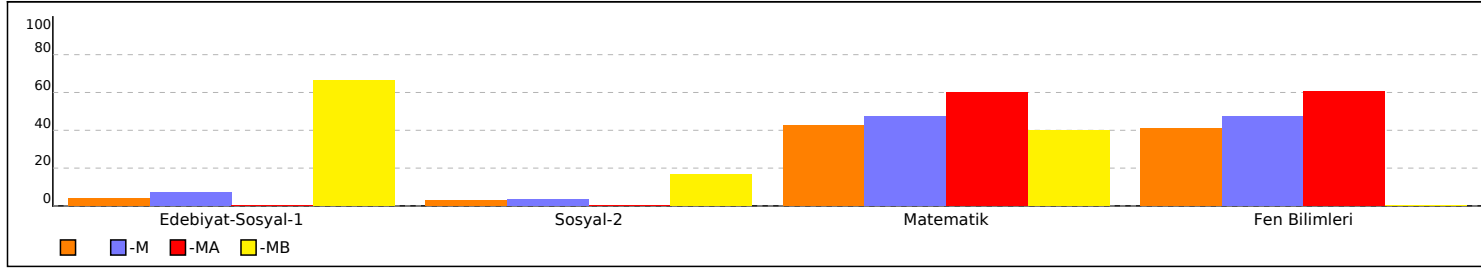

NET ORTALAMASINA GÖRE ŞUBE KARŞILAŞTIRMA