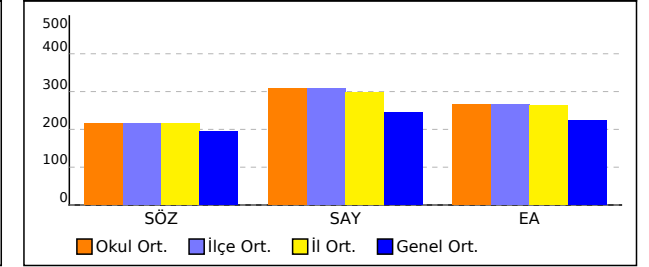

PUAN ORT. GÖRE KİYAS