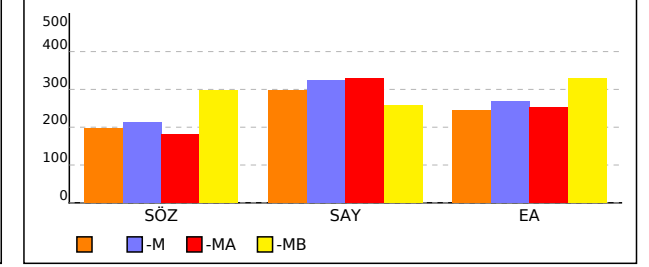

PUANA GÖRE ŞUBE KIYAS