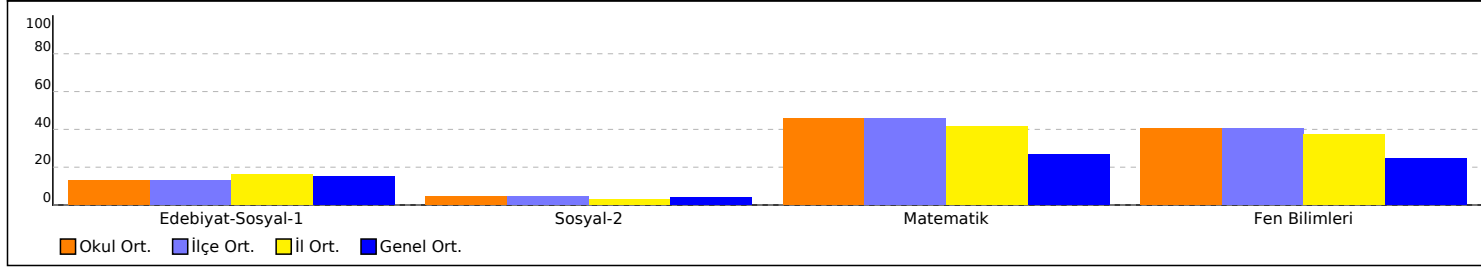

OKUL SÖZEL TEST BAZLI NET LİSTESİ (SÖZ sıralı)

İL		İLÇE		OKUL												SINAV ADI												KATILIMLAR					
																												Okul	İlçe	İl	Genel		
KÜTAHYA		TAVŞANLI		TAVŞANLI HALK EĞİTİMİ MERKEZİ												AYT TÜRKİYE GENELİ BÜYÜK PROVA MART 2024												17	17	651	116277		
Sıra	Ö.No	İsim	Sınıf	Edebiyat-Sosyal-1			Sosyal-2			Matematik			Fen Bilimleri			Toplam			SÖZ				SAY				EA						
				D	Y	N	D	Y	N	D	Y	N	D	Y	N	D	Y	N	Puan	Sn	Okul	Genel	Puan	Sn	Okul	Genel	Puan	Sn	Okul	Genel			
Genel Ortalama				6,9	3,9	5,95	2,2	2,0	1,66	11,7	4,5	10,61	11,5	6,3	9,94	32,3	16,7	28,16	195,200					244,320					224,220				
Okul Ortalaması				5,8	2,7	5,09	2,5	2,5	1,84	19,5	4,9	18,25	17,5	5,4	16,13	45,2	15,5	41,31	215,490					307,070					265,950				
1	0	EREN YÖRÜK	-MB	29	9	26,75	14	3	13,25	13	9	10,75		56	21	50,75	335,770	1	1	729	262,260	1	11	42581	335,148	1	1	3672					
2	0	HAVVANUR SAOTAY	-M	21	5	19,75	10	11	7,25	1	2	0,50		32	18	27,50	261,209	1	2	8714	196,296	7	15	75567	247,928	6	11	38526					
3	0	ÖMER ÖZDEMİR	-MB	28	7	26,25				22	4	21,00		50	11	47,25	260,189	2	3	8935	254,106	2	12	45655	325,683	2	3	5366					
4	0	MEHMET KILIC		14	16	10,00	12	18	7,50					26	34	17,50	236,436	1	5	16510	194,886	6	16	76531	216,430	5	14	60969					
5	0	HÜSEYİN K	-M	6	9	3,75	6	11	3,25	4	16	0,00	1	14	-2,50	17	50	4,50	149,488	8	17	105076	133,395	8	17	113607	142,700	8	17	110650			

TESTLERİ NET ORTALAMALARINA GÖRE KİYASLAMA