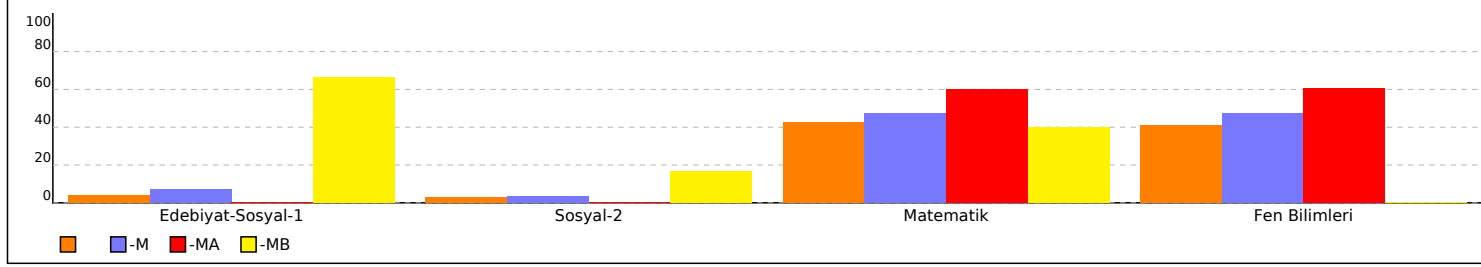

OKUL SAYISAL TEST BAZLI NET LİSTESİ (SAY sıralı)

İL		İLÇE		OKUL												SINAV ADI								KATILIMLAR									
																								Okul	İlçe	İl	Genel						
KÜTAHYA		TAVŞANLI		TAVŞANLI HALK EĞİTİMİ MERKEZİ												AYT TÜRKİYE GENELİ BÜYÜK PROVA MART 2024								17	17	651	116277						
Sıra	Ö.No	İsim	Sınıf	Edebiyat-Sosyal-1			Sosyal-2			Matematik			Fen Bilimleri			Toplam			SÖZ				SAY				EA						
				D	Y	N	D	Y	N	D	Y	N	D	Y	N	D	Y	N	Puan	Sn	Okul	Genel	Puan	Sn	Okul	Genel	Puan	Sn	Okul	Genel			
Genel Ortalama				6,9	3,9	5,95	2,2	2,0	1,66	11,7	4,5	10,61	11,5	6,3	9,94	32,3	16,7	28,16	195,200					244,320					224,220				
Okul Ortalaması				5,8	2,7	5,09	2,5	2,5	1,84	19,5	4,9	18,25	17,5	5,4	16,13	45,2	15,5	41,31	215,490					307,070					265,950				

NET ORTALAMASINA GÖRE ŞUBE KARŞILAŞTIRMA